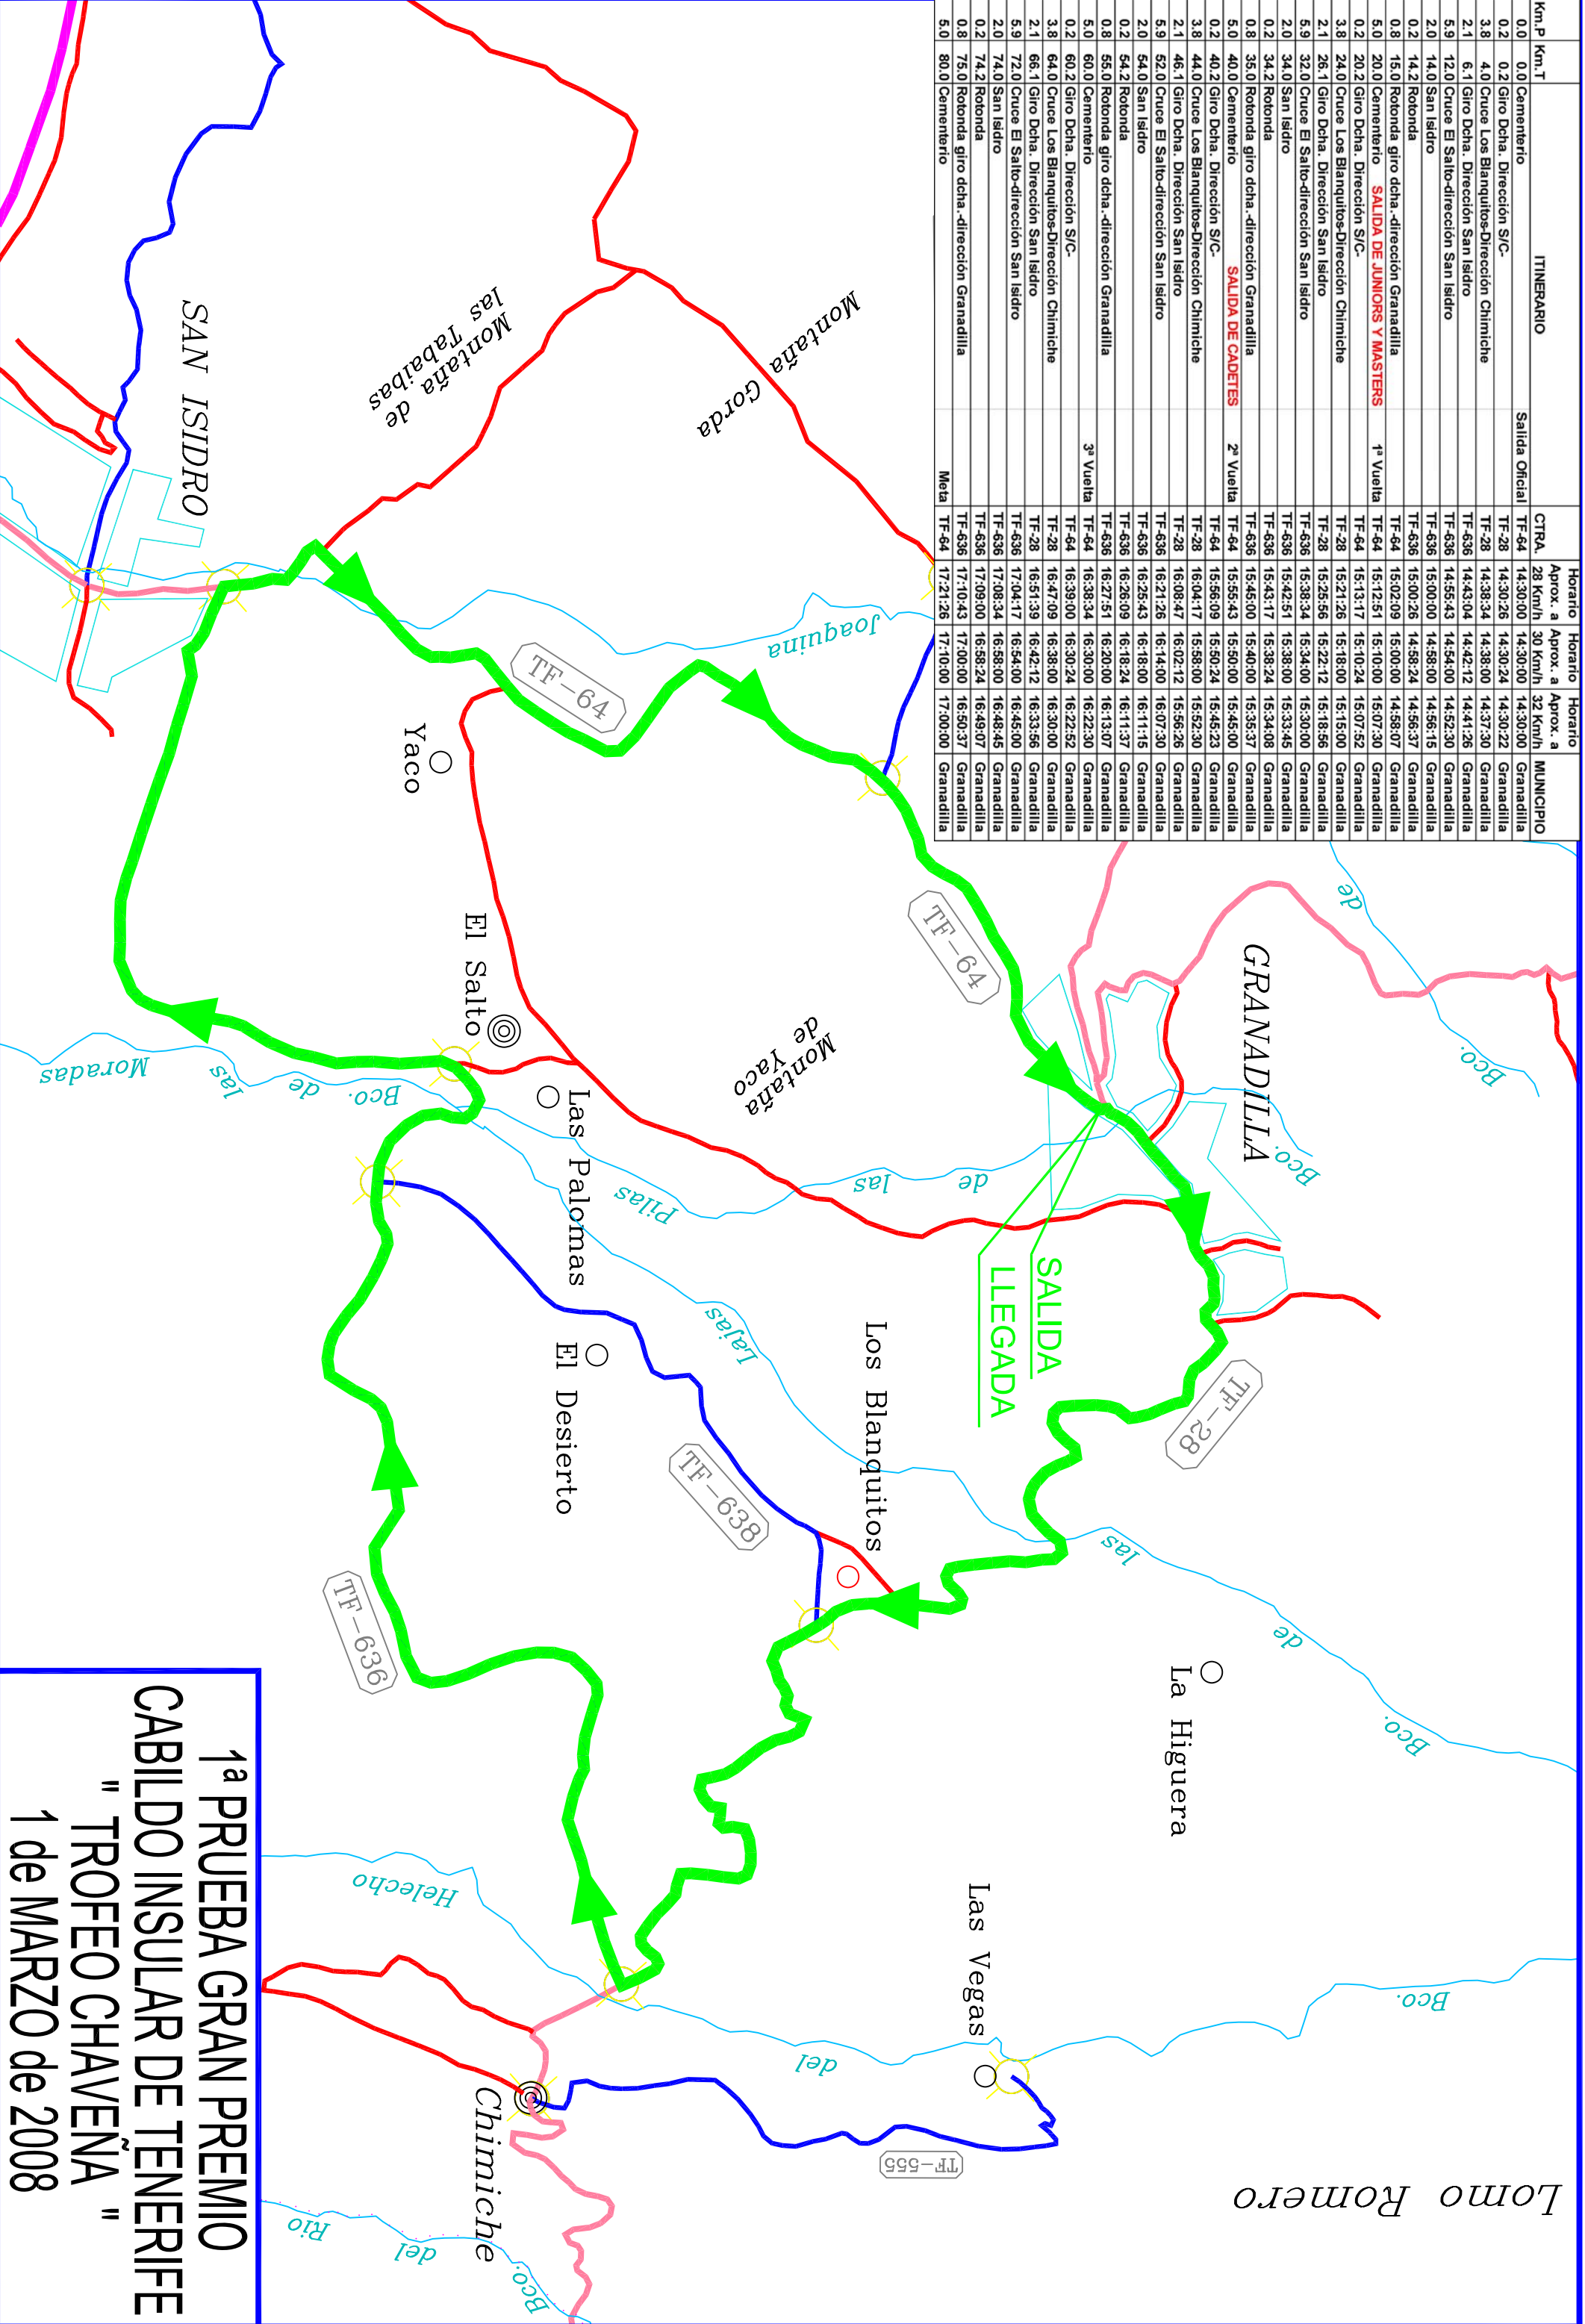

Km. p	Km. T	ITINERARIO	Salida Oficial	CTRA.	Aprox. a	Horario	Aprox. a	Horario	Aprox. a	MUNICIPIO
0.0	0.0	Cementerio	Salida Oficial	TF-64	28 Km/h	30 Km/h	32 Km/h			
0.2	0.2	Giro Dcha. Dirección S/C-		TF-64	14:30:00	14:30:00	14:30:00			Granadilla
3.8	4.0	Cruce Los Blanquitos-Dirección Chimiche		TF-28	14:30:26	14:30:24	14:30:22			Granadilla
2.1	6.1	Giro Dcha. Dirección San Isidro		TF-28	14:38:34	14:38:00	14:37:30			Granadilla
5.9	12.0	Cruce El Salto-dirección San Isidro		TF-636	14:43:04	14:42:12	14:41:26			Granadilla
2.0	14.0	San Isidro		TF-636	14:55:43	14:54:00	14:52:30			Granadilla
0.2	14.2	Rotonda		TF-636	15:00:00	14:58:00	14:56:15			Granadilla
0.8	15.0	Rotonda giro dcha -dirección Granadilla		TF-636	15:00:26	14:58:24	14:56:37			Granadilla
5.0	20.0	Cementerio <b>SALIDA DE JUNIORS Y MASTERS</b>	1ª Vuelta	TF-64	15:02:09	15:00:00	14:58:07			Granadilla
0.2	20.2	Giro Dcha. Dirección S/C-		TF-64	15:12:51	15:10:00	15:07:30			Granadilla
3.8	24.0	Cruce Los Blanquitos-Dirección Chimiche		TF-28	15:13:17	15:10:24	15:07:52			Granadilla
2.1	26.1	Giro Dcha. Dirección San Isidro		TF-28	15:21:26	15:18:00	15:15:00			Granadilla
5.9	32.0	Cruce El Salto-dirección San Isidro		TF-28	15:25:56	15:22:12	15:18:56			Granadilla
2.0	34.0	San Isidro		TF-636	15:38:34	15:34:00	15:30:00			Granadilla
0.2	34.2	Rotonda		TF-636	15:42:51	15:38:00	15:33:45			Granadilla
0.8	35.0	Rotonda giro dcha -dirección Granadilla		TF-636	15:43:17	15:38:24	15:34:08			Granadilla
5.0	40.0	Cementerio <b>SALIDA DE CADETES</b>	2ª Vuelta	TF-64	15:45:00	15:40:00	15:35:37			Granadilla
0.2	40.2	Giro Dcha. Dirección S/C-		TF-64	15:55:43	15:50:00	15:45:00			Granadilla
3.8	44.0	Cruce Los Blanquitos-Dirección Chimiche		TF-28	15:56:09	15:50:24	15:45:23			Granadilla
2.1	46.1	Giro Dcha. Dirección San Isidro		TF-28	16:04:17	15:58:00	15:52:30			Granadilla
5.9	52.0	Cruce El Salto-dirección San Isidro		TF-28	16:08:47	16:02:12	15:56:26			Granadilla
2.0	54.0	San Isidro		TF-636	16:21:26	16:14:00	16:07:30			Granadilla
0.2	54.2	Rotonda		TF-636	16:25:43	16:18:00	16:11:15			Granadilla
0.8	55.0	Rotonda giro dcha -dirección Granadilla		TF-636	16:26:09	16:18:24	16:11:37			Granadilla
5.0	60.0	Cementerio	3ª Vuelta	TF-64	16:27:51	16:20:00	16:13:07			Granadilla
0.2	60.2	Giro Dcha. Dirección S/C-		TF-64	16:38:34	16:30:00	16:22:30			Granadilla
3.8	64.0	Cruce Los Blanquitos-Dirección Chimiche		TF-28	16:39:00	16:30:24	16:22:52			Granadilla
2.1	66.1	Giro Dcha. Dirección San Isidro		TF-28	16:47:09	16:38:00	16:30:00			Granadilla
5.9	72.0	Cruce El Salto-dirección San Isidro		TF-28	16:51:39	16:42:12	16:33:56			Granadilla
2.0	74.0	San Isidro		TF-636	17:04:17	16:54:00	16:45:00			Granadilla
0.2	74.2	Rotonda		TF-636	17:08:34	16:58:00	16:48:45			Granadilla
0.8	75.0	Rotonda giro dcha -dirección Granadilla		TF-636	17:09:00	16:58:24	16:49:07			Granadilla
5.0	80.0	Cementerio	Meta	TF-64	17:10:43	17:00:00	16:50:37			Granadilla
				TF-64	17:21:26	17:10:00	17:00:00			Granadilla